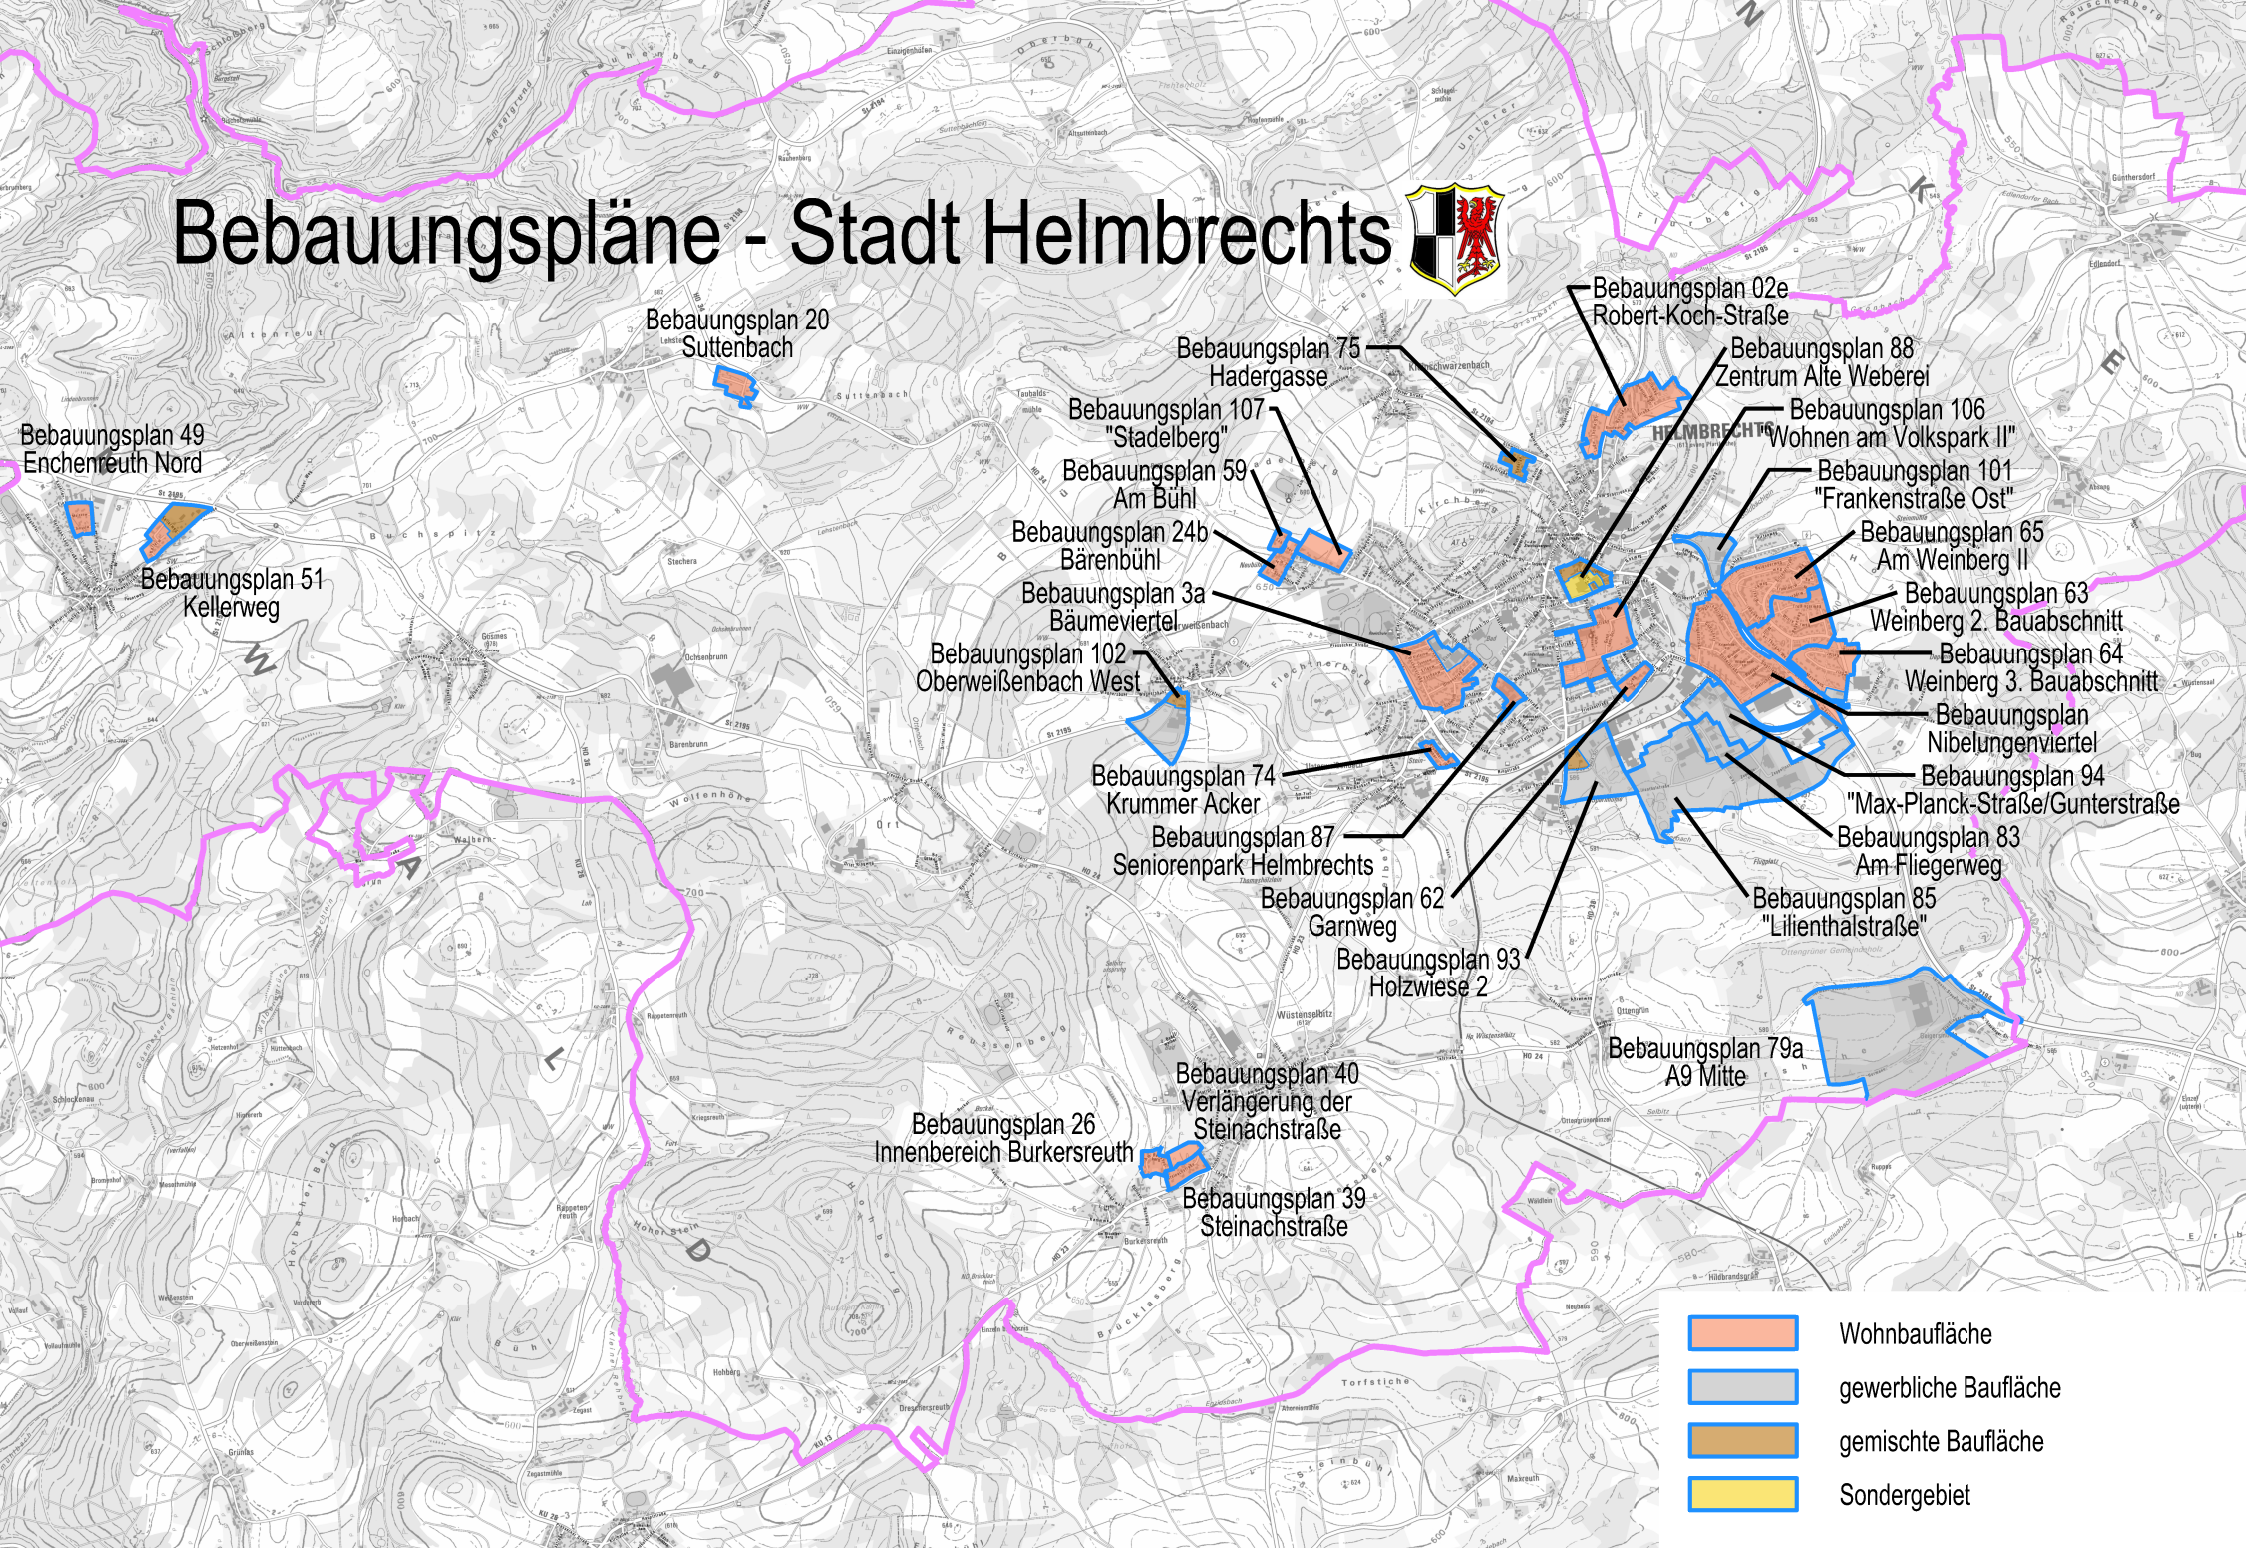

# Bebauungspläne - Stadt Helmbrechts

Bebauungsplan 20  
Suttenbach

Bebauungsplan 75  
Hadergasse

Bebauungsplan 02e  
Robert-Koch-Straße

Bebauungsplan 88  
Zentrum Alte Weberei

Bebauungsplan 106  
Wohnen am Volkspark II"

Bebauungsplan 107  
"Stadelberg"

Bebauungsplan 59  
Am Bühl

Bebauungsplan 101  
"Frankenstraße Ost"

Bebauungsplan 24b  
Bärenbühl

Bebauungsplan 65  
Am Weinberg II

Bebauungsplan 3a  
Bäumeviertel

Bebauungsplan 63  
Weinberg 2. Bauabschnitt

Bebauungsplan 102  
Oberweißenbach West

Bebauungsplan 64  
Weinberg 3. Bauabschnitt

Bebauungsplan 74  
Krummer Acker

Bebauungsplan  
Nibelungenviertel

Bebauungsplan 87  
Seniorenpark Helmbrechts

Bebauungsplan 94  
"Max-Planck-Straße/Gunterstraße"

Bebauungsplan 39  
Steinachstraße

-  Wohnbaufläche
-  gewerbliche Baufläche
-  gemischte Baufläche
-  Sondergebiet